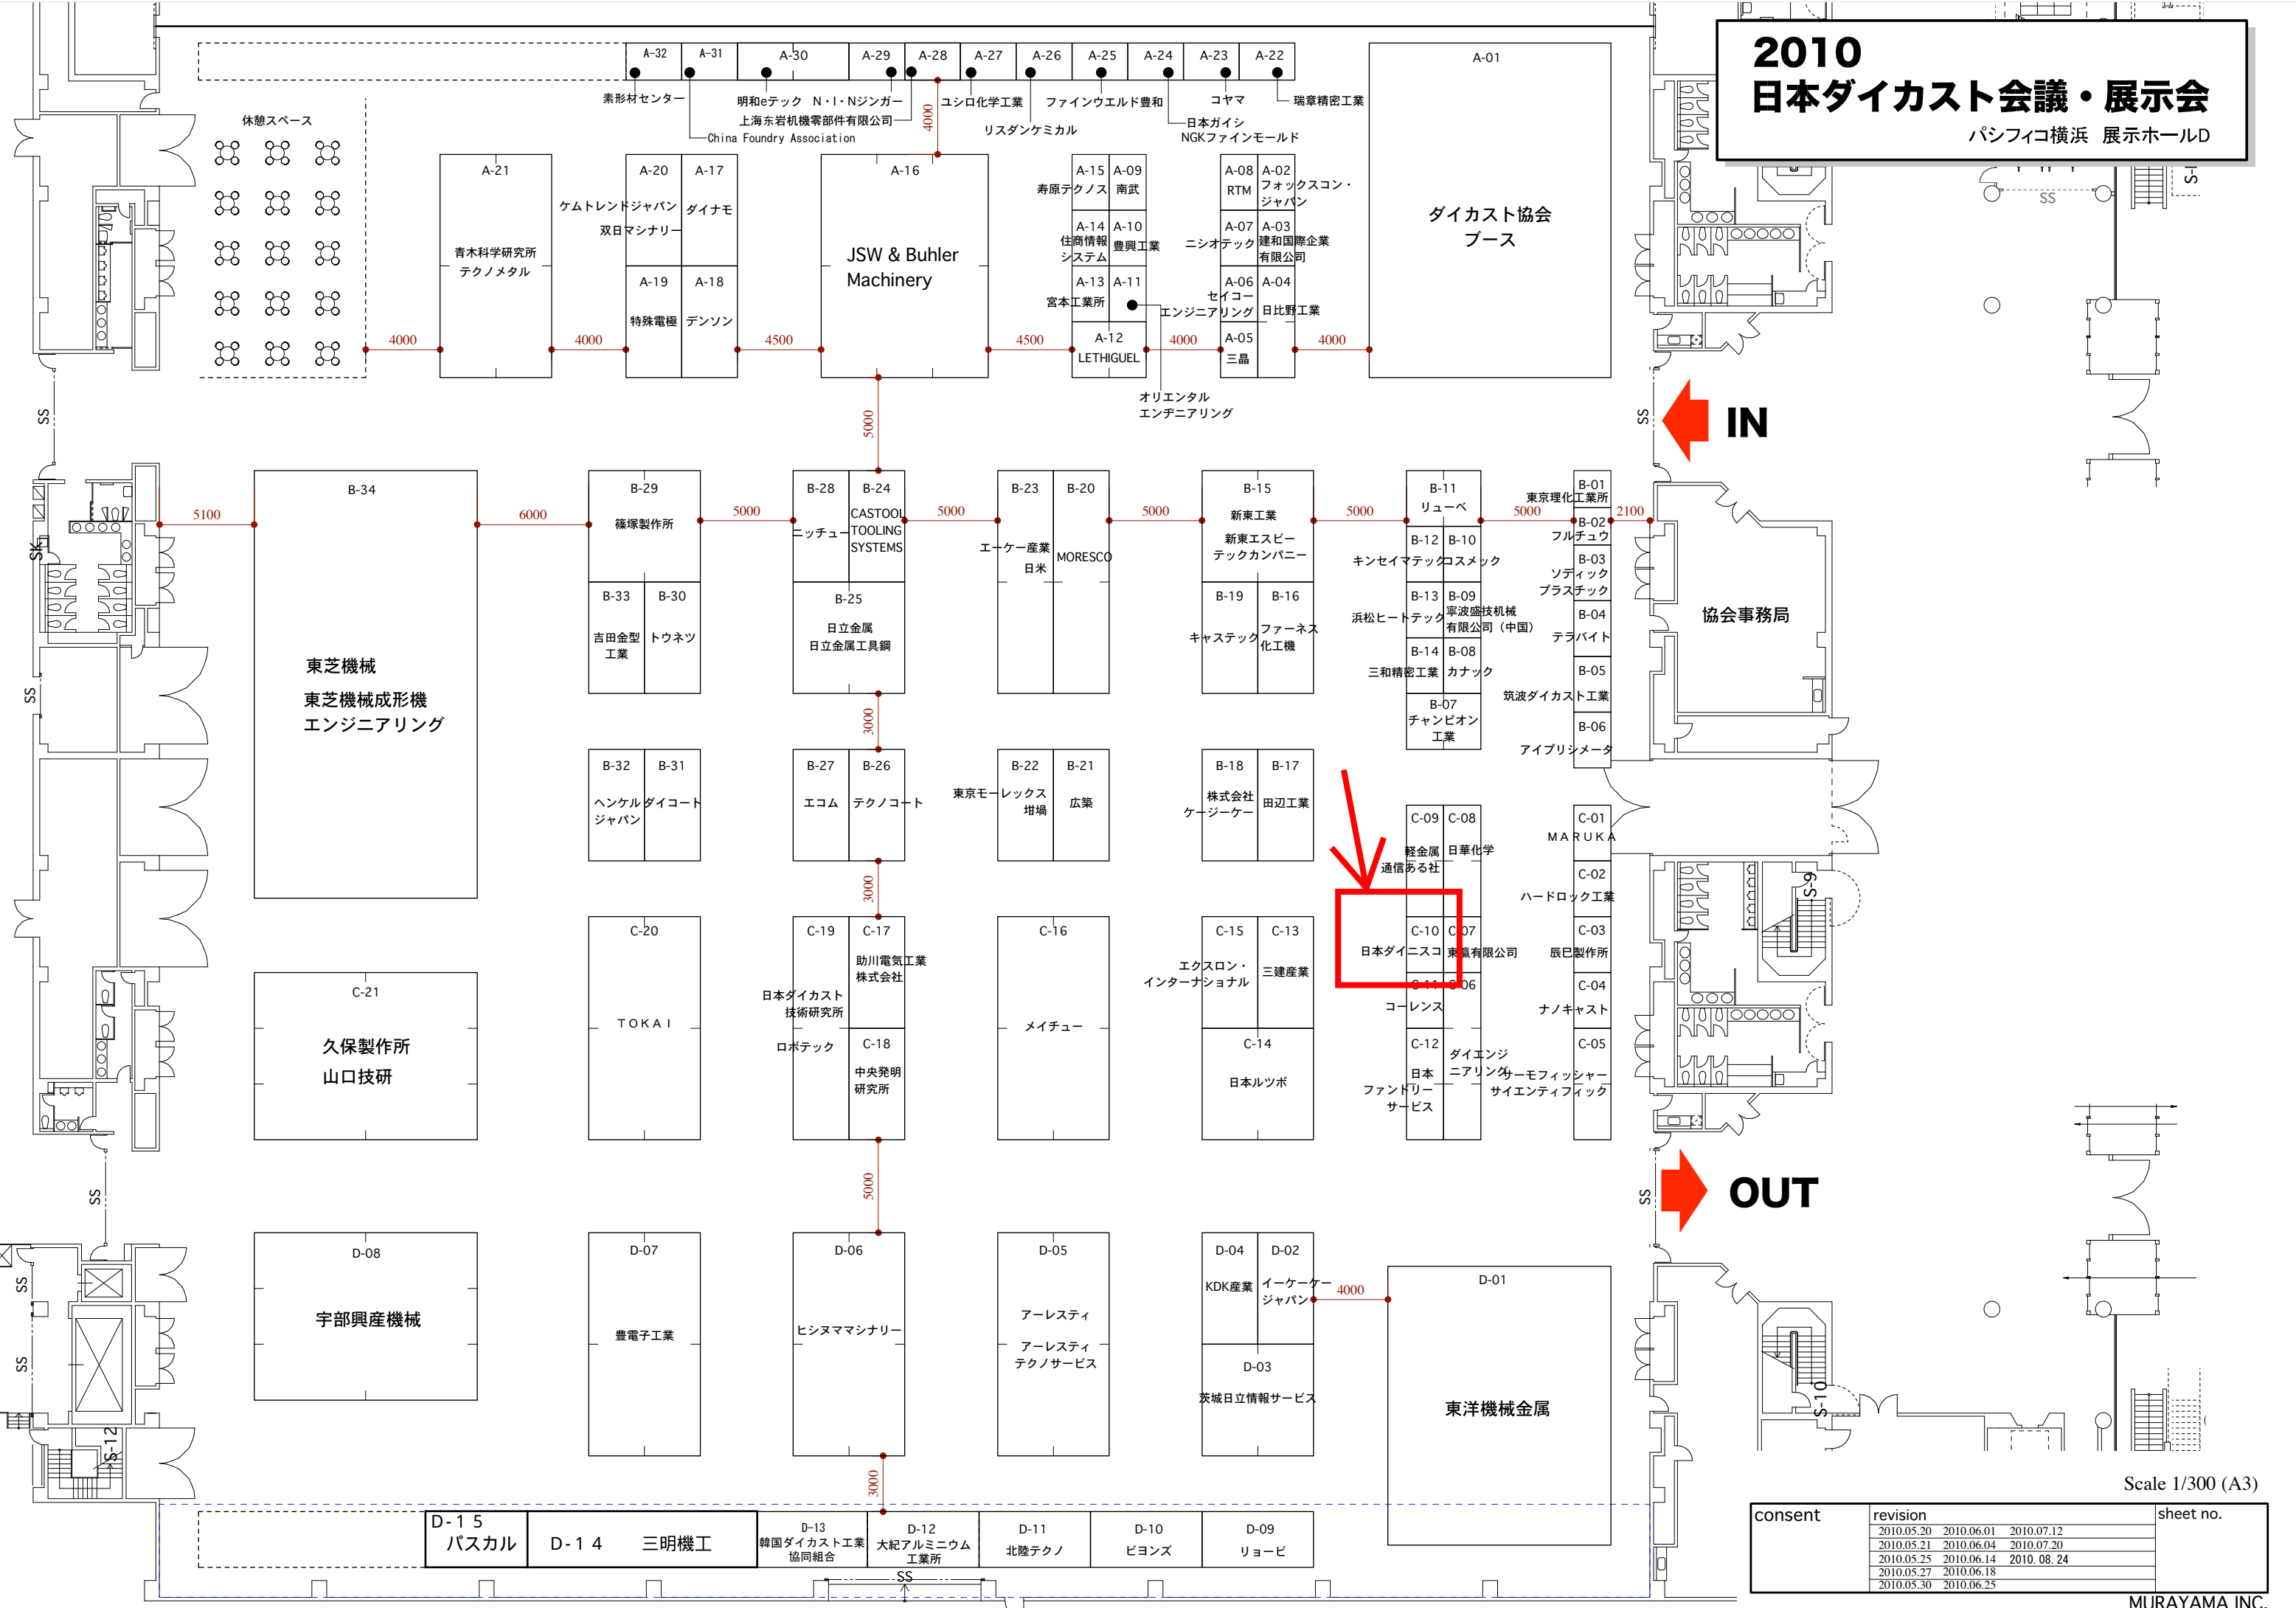

2010 日本ダイカスト会議・展示会

パシフィコ横浜 展示ホールD

Scale 1/300 (A3)

consent	revision	sheet no.
	2010.05.20 2010.06.01 2010.07.12	
	2010.05.21 2010.06.04 2010.07.20	
	2010.05.25 2010.06.14 2010.08.24	
	2010.05.27 2010.06.18	
	2010.05.30 2010.06.25	